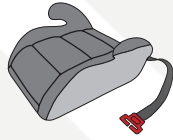

MAX

group 2 + 3
Gruppe 2 + 3
15 - 36 kg

nur Design101 - 108
Design 101 - 108 only

- DE** ▶ Gruppe 2 + 3
▶ für Kinder von 15 - 36 kg
▶ zertifiziert durch TÜV-Austria (nur Design 101 - 108)
▶ Gurtführung (nur Design 101 - 108)
▶ 3 Punkt-Gurt-Befestigung
▶ leicht zu reinigen

- EN** ▶ group 2 + 3
▶ suitable for children from 15 to 36 kg
▶ certified by TÜV-Austria (Design 101 - 108 only)
▶ adjustable belt-guide (Design 101 - 108 only)
▶ 3-point fixing
▶ easy to clean

CAR SEAT
ECE R44/04
Universal
15-36kg
E13
045106
GROUP II/III

Sitzschale aus stoßfestem
HDPE - Hartplastik, kein Styropor
Seat shell made of shock resistant
HDPE hard plastic, no styrofoam

Design 101 - 108

MAX

group 2 + 3
Gruppe 2 + 3
15 - 36 kg

ECE R44/04
UNIVERSAL
15-36kg
E24
040117
GROUP II,III

Design 141 - 143

Design 141 - 44430505

Design 143 - 44430518

Design 142 - 44430512

Modell - Model	DE - Kindersitzerhöhung Max - HDPE nach ECE R44/04	EN - Children`s Booster seat Max - HDPE according to ECE R44/04
Gruppe 2 + 3 Group 2 + 3	für Kinder von ca. 15 - 36 kg Körpergewicht, von ca. 3,5 bis 12 Jahre	for children from approx. 15 - 36 kg body weight, from approx. 3,5 to 12 years
Installation im Auto Installation in the car	Vorwärts gerichtet, in Fahrtrichtung mit 3 Punkt Gurt des Fahrzeugs	Forward, in the direction of travel with 3 point belt of the vehicle
Material	Sitzschale: High-Density Polyethylen (HDPE - Hartplastik), stoßfest	Seat shell: High-Density-Polyethylene (HDPE - hard plastic), shock resistant
	Sitzbezug: atmungsaktives Gewirke, schwer entflammbar	Seat cover: breathable knitted fabric, low flammability
	Polsterung: schwer entflammbarer Schaumstoff, stoßabsorbierend	Upholstery: flame retardant foam, shock-absorbing
Sichern des Kindes Securing the child	3-Punkt Gurt des Fahrzeugs	3-point belt of the vehicle